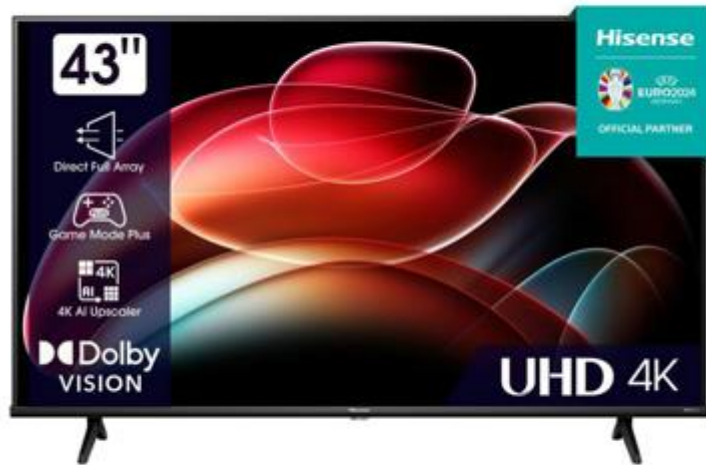

HISENSE TV LED 43A6K UHD Smart TV UHD

- Dijagonala Ekrana: 43"
- Rezolucija Ekrana: 4K Ultra HD (3840 x 2160)
- Vrsta Ekrana: LED
- Smart: Da
- 3D: Ne
- Zakrivljenost: Ravni

549,00 KM
~~599,00 KM~~